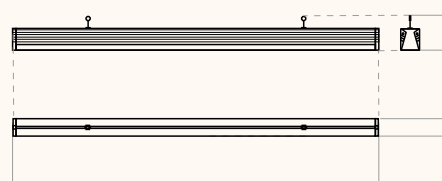

Вес и габариты²

Высота, мм
97

Ширина, мм
51

Длина, мм
1018 / 1518 / 2018

² Значения соответствуют:
L-fusion 30 / 45 / 60

Вес, кг: **1,1 / 1,6 / 2,2**

L-fusion Office – удобство монтажа и комфорт эксплуатации