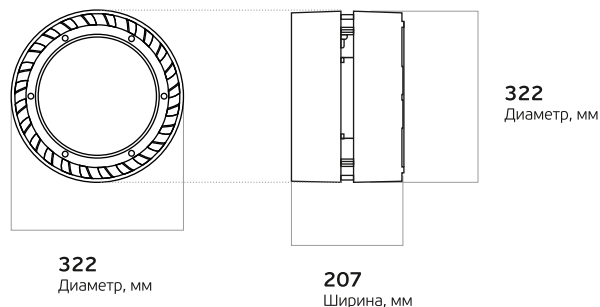

Вес и габариты

Вес, кг: **6,9**

Технические характеристики актуальны при номинальном напряжении – 220-230 В.

¹ Не рекомендуется эксплуатировать светильник при межфазном подключении к сети питания переменным током ввиду возможного возникновения в ней аperiodических переходных процессов