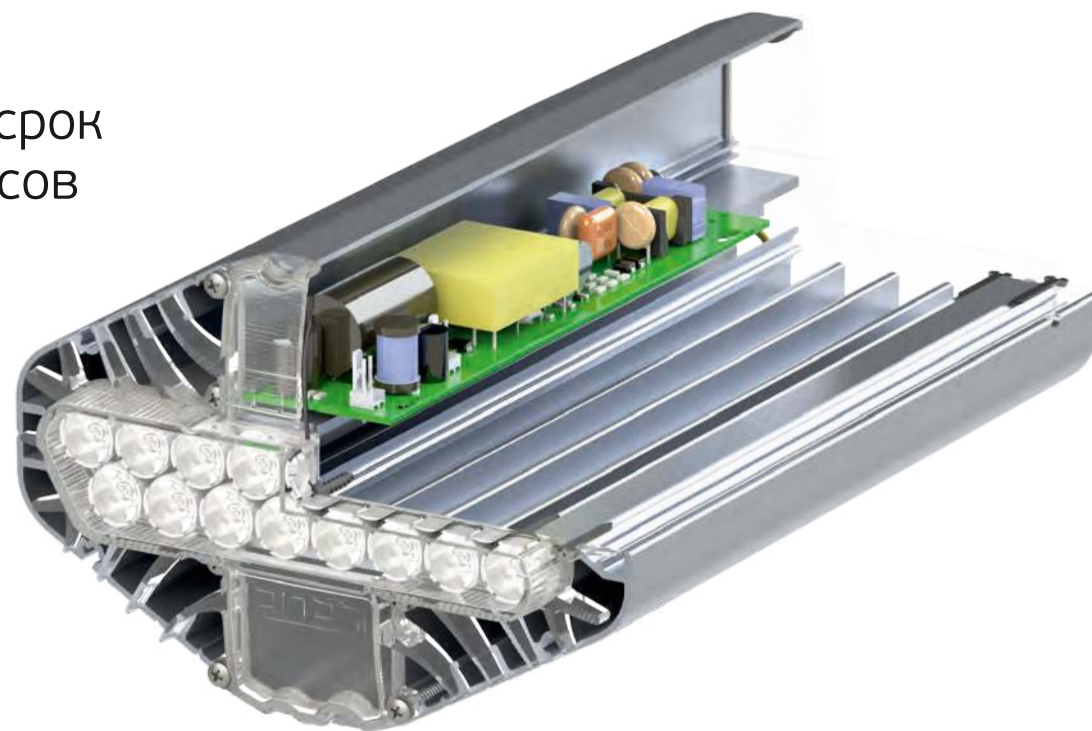

L-lego II banner

ДРАЙВЕР LEDEL

Драйвер адаптирован под российские энергетические сети в соответствии с нормами ГОСТ 13109 и гарантирует срок эксплуатации светильника 100 000 часов

Диапазон напряжения питания переменного тока

от 165 до 265 В

Коэффициент мощности драйвера

$\lambda \geq 0,95$