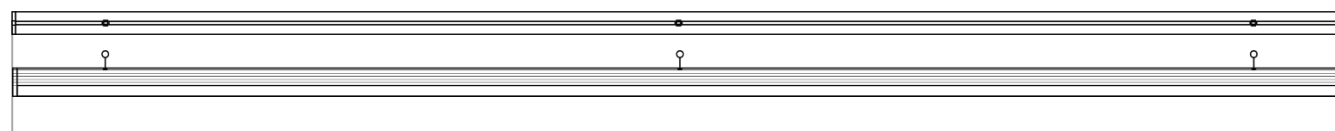

LEDEL

Правильный свет –
выгодный свет®

1018
Длина, мм

1518
Длина, мм

2018
Длина, мм

3018
Длина, мм

Вес, кг: 1,1 / 1,6 / 2,2 / 3,2

Правильный свет –
выгодный свет®