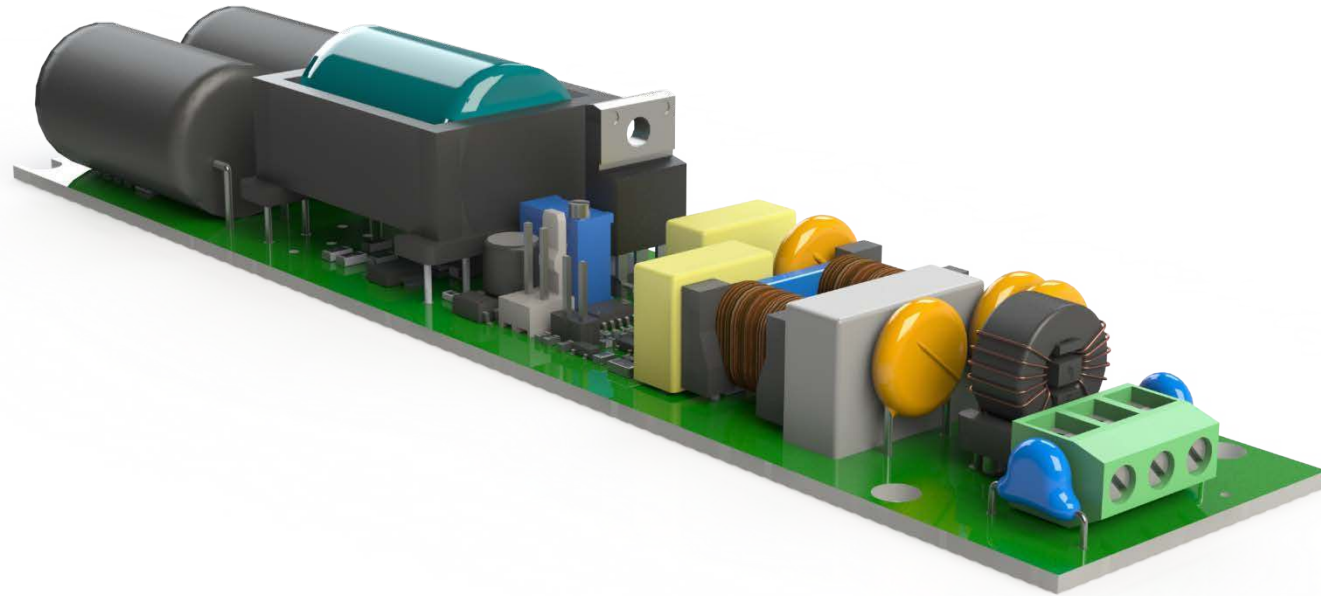

L-trade II

Система Easy Lock 2.0

Для того, чтобы клиент сэкономил деньги уже на этапе монтажа, LEDEL разработал систему Easy Lock 2.0.

Крепление (монтажный блок) Easy Lock 2.0 с электрическими разъемами позволяет последовательно соединить светильники в одну линию от одной точки питания.