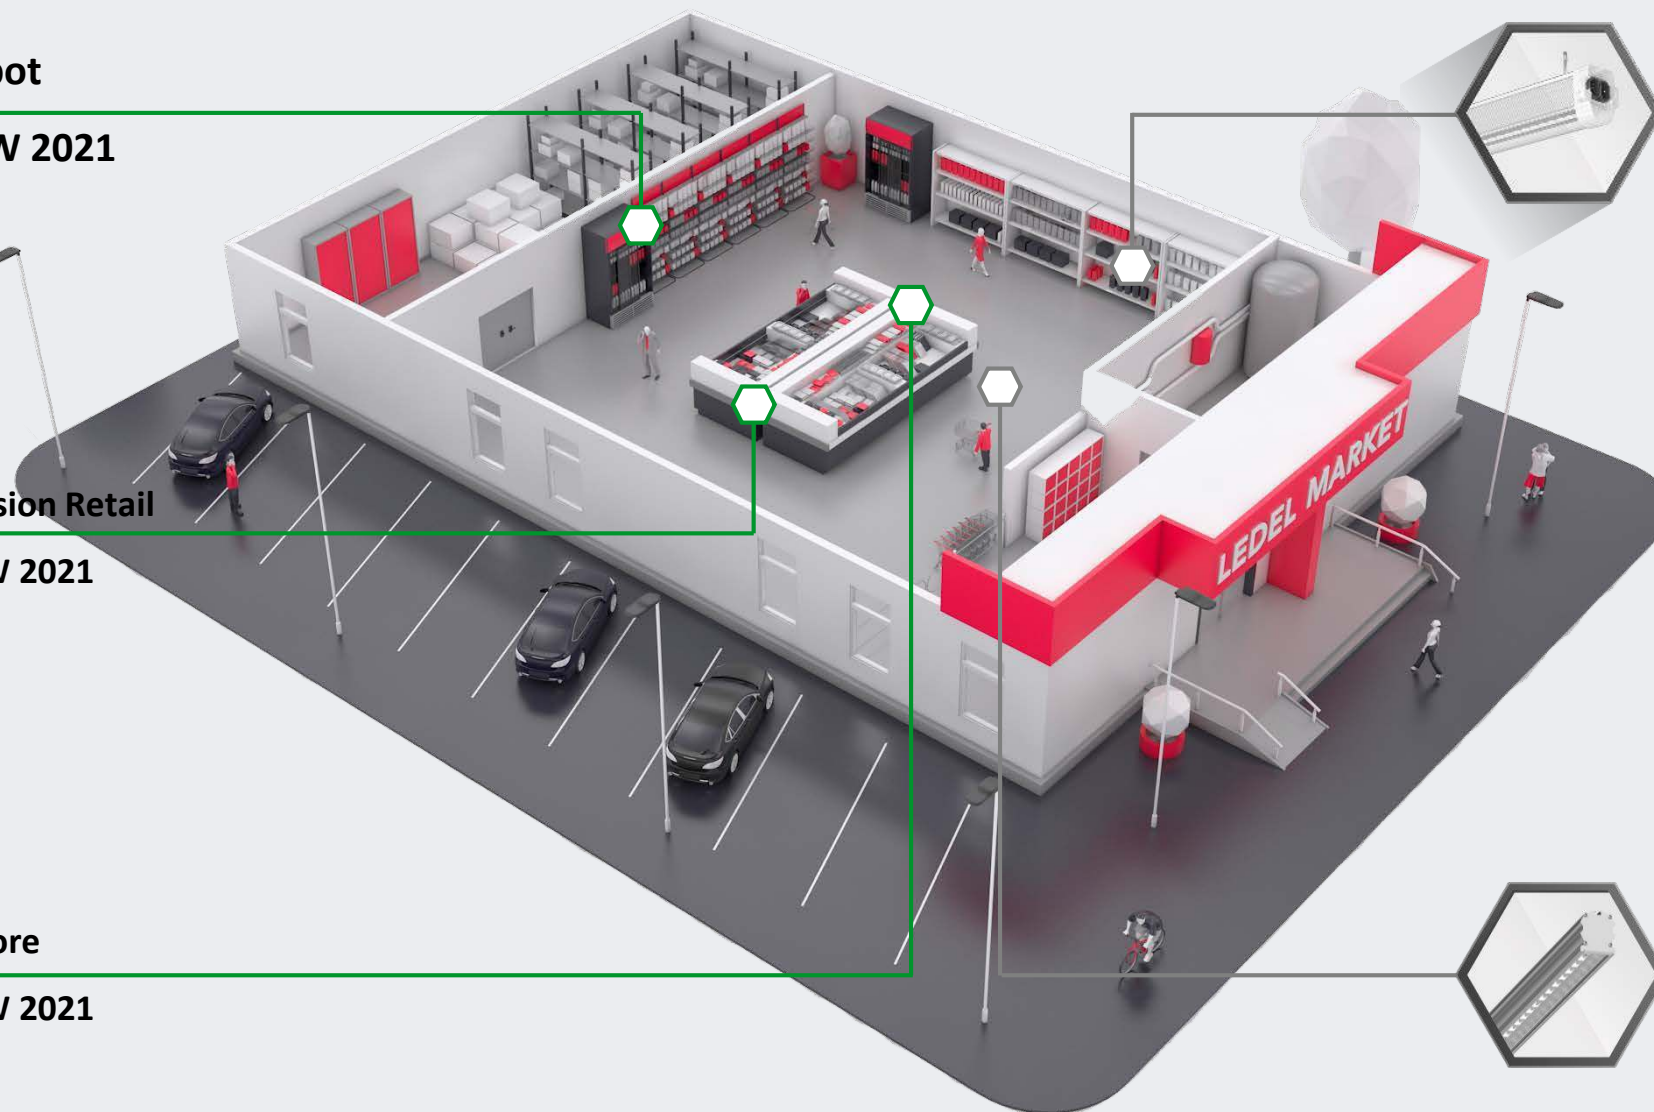

L-trade II

L-fusion Retail
NEW 2021

L-store
NEW 2021

L-trade Standart

L-trade II

Светильники LEDEL разработаны с учетом всех требований к освещению крупных торговых сетей и логистических центров.

LEDEL

Правильный свет –
выгодный свет®