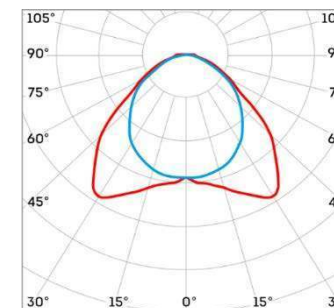

L-trade II

Диаграмма светового распределения

Вторичная оптика позволяет максимально эффективно использовать светильник в зависимости от характеристик освещаемого помещения. Световой поток может быть направлен узкими пучками света либо равномерно распределен по всей освещаемой поверхности

LEDEL

Правильный свет –
выгодный свет®

ГСП 105