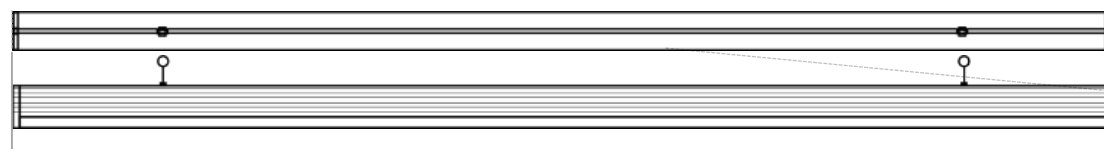

LEDEL

Правильный свет –
выгодный свет®

1018
Длина, мм

1518
Длина, мм

2018
Длина, мм

3018
Длина, мм

Вес, кг: 1,1 / 1,6 / 2,2 / 3,2

Правильный свет –
выгодный свет®