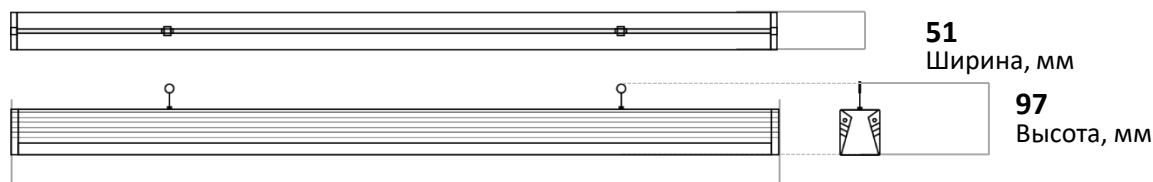

LEDEL

Правильный свет –
выгодный свет®

1018
Длина, мм

1518
Длина, мм

2018
Длина, мм

3018
Длина, мм

Вес, кг: 1,1 / 1,6 / 2,2 / 3,2

Правильный свет –
выгодный свет®