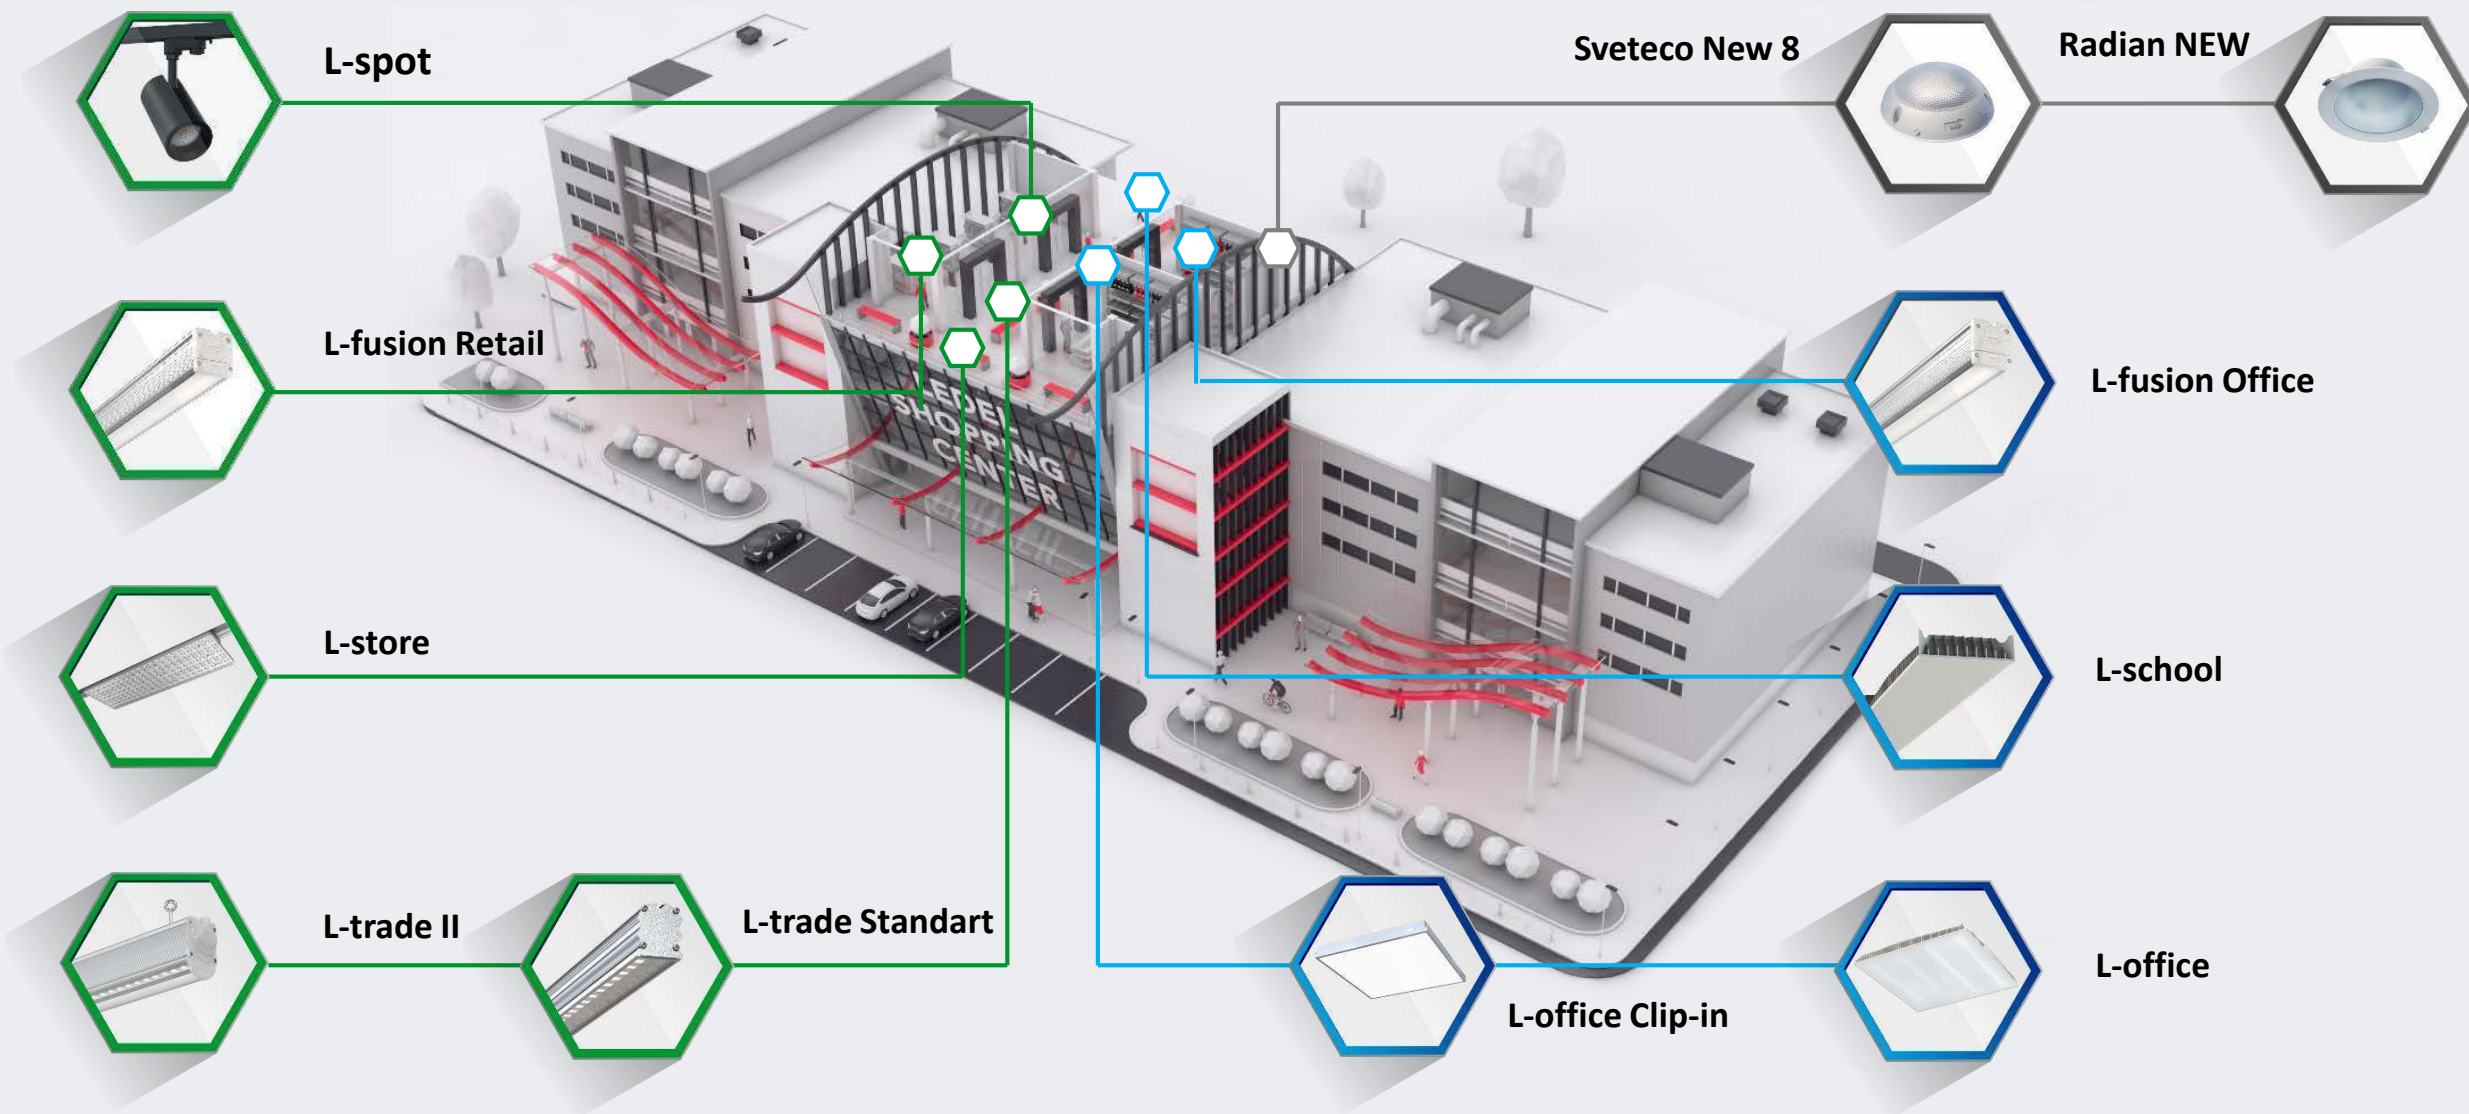

Освещение коммерческого объекта

Правильный свет –
выгодный свет®