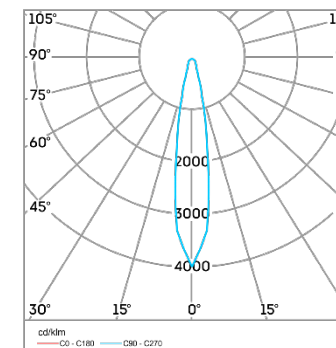

L-trade II

Диаграмма светового распределения

Вторичная оптика позволяет максимально эффективно использовать светильник в зависимости от характеристик освещаемого помещения. Световой поток может быть направлен узкими пучками света либо равномерно распределен по всей освещаемой поверхности

LEDEL

Правильный свет –
выгодный свет®

К15