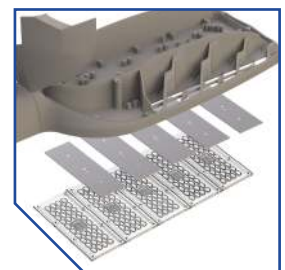

Оптика реализована в виде
модульного решения, при этом
каждый модуль герметизирован
отдельно. Мультилинза изготов-
лена из оптического ПММА*

На сайте компании можно
подробно ознакомиться с
полным каталогом продук-
ции, узнать свежие новости

www.ledel.ru

*Полиметилметакрилат

ул. Шамиля Усманова, 31а
г. Казань, Россия, 420095
E-mail: info@ledel.ru
Тел: 8 (800) 100-30-30